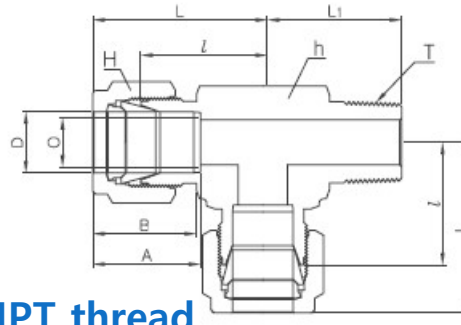

Male Run Tee

ATRM-N

Connects fractional tube to female NPT thread

Part No.	Tube O.D.		T NPT	O Min	Width Across Flat								
	D				h	H	A	B	I	L	L1		
	in	mm										in	mm
ATRM1-1N	1/16	1.59	1/16	1.27	7/16	11.11	5/16	7.93	8.63	10.92	15.24	19.05	17.78
ATRM1-2N	1/16	1.59	1/8	1.27	7/16	11.11	5/16	7.93	8.63	10.92	15.24	19.05	17.78
ATRM2-2N	1/8	3.17	1/8	2.28	1/2	12.7	7/16	11.11	12.7	15.24	18.3	24.91	18.9
ATRM2-4N	1/8	3.17	1/4	2.28	1/2	12.7	7/16	11.11	12.7	15.24	18.3	24.91	23.26
ATRM3-2N	3/16	4.76	1/8	3.04	1/2	12.7	1/2	12.7	13.71	16	18.79	24.38	18.79
ATRM3-4N	3/16	4.76	1/4	3.04	1/2	12.7	1/2	12.7	13.71	16	18.79	25.4	23.36
ATRM4-1N	1/4	6.35	1/16	3.04	1/2	12.7	9/16	14.28	15.24	17.78	19.55	26.9	18.79
ATRM4-2N	1/4	6.35	1/8	4.82	1/2	12.7	9/16	14.28	15.24	17.78	19.55	26.92	18.79
ATRM4-4N	1/4	6.35	1/4	4.82	1/2	12.7	9/16	14.28	15.24	17.78	19.55	27.08	23.87
ATRM4-6N	1/4	6.35	3/8	4.82	11/16	17.46	9/16	14.28	15.24	17.78	22.35	29.71	28.4
ATRM4-8N	1/4	6.35	1/2	4.82	13/16	20.64	9/16	14.28	15.24	17.78	24.6	31.97	35.1
ATRM5-2N	5/16	7.94	1/8	4.82	9/16	14.28	5/8	15.87	16.25	18.54	22.35	29.71	19.81
ATRM5-4N	5/16	7.94	1/4	6.35	9/16	14.28	5/8	15.87	16.25	18.54	22.35	29.77	24.5
ATRM5-6N	5/16	7.94	3/8	6.35	11/16	17.46	5/8	15.87	16.25	18.54	23.11	30.48	28.4
ATRM6-4N	3/8	9.52	1/4	7.11	5/8	15.87	1/16	17.46	16.76	19.3	23.11	30.48	25.4
ATRM6-6N	3/8	9.52	3/8	7.11	11/16	17.46	11/16	17.46	16.76	19.3	23.87	31.24	28.44
ATRM6-8N	3/8	9.52	1/2	7.11	13/16	20.64	11/16	17.46	16.76	19.3	25.9	33.27	33.02
ATRM6-12N	3/8	9.52	3/4	7.11	1-1/16	26.98	11/16	17.46	16.76	19.3	29.71	37.08	36.83
ATRM8-4N	1/2	12.7	1/4	7.11	13/16	20.64	7/8	22.22	22.86	21.84	25.9	36.06	28.3
ATRM8-6N	1/2	12.7	3/8	9.65	13/16	20.64	7/8	22.22	22.86	21.84	25.9	36.06	28.3
ATRM8-8N	1/2	12.7	1/2	10.41	13/16	20.64	7/8	22.22	22.86	21.84	25.9	36.06	33.02
ATRM8-12N	1/2	12.7	3/4	10.41	1-1/16	26.98	7/8	22.22	22.86	21.84	29.71	39.84	36.83
ATRM10-6N	5/8	15.87	3/8	9.65	15/16	23.81	1	25.4	24.38	21.84	27.9	38.1	29.4
ATRM10-8N	5/8	15.87	1/2	11.93	15/16	23.81	1	25.4	24.38	21.84	27.9	38.1	34
ATRM10-12N	5/8	15.87	3/4	12.7	1-1/16	26.98	1	25.4	24.38	21.84	29.71	39.87	36.83
ATRM12-8N	3/4	19.05	1/2	11.93	1-1/16	26.98	1-1/8	28.58	24.38	21.84	29.71	39.87	37
ATRM12-12N	3/4	19.05	3/4	15.74	1-1/16	26.98	1-1/8	28.58	24.38	21.84	29.71	39.81	36.83
ATRM14-12N	7/8	22.23	3/4	15.74	1-3/8	34.92	1-1/4	31.75	25.9	21.84	34.54	44.7	41.65
ATRM16-12N	1	25.4	3/4	15.74	1-3/8	34.92	1-1/2	38.1	31.24	26.41	36.83	49.02	42.2
ATRM16-16N	1	25.4	1	22.35	1-3/8	34.92	1-1/2	38.1	31.24	26.41	36.83	49.02	46.7
ATRM20-20N	1-1/4	31.75	1-1/4	27.68	1-11/16	42.86	1-7/8	47.63	41.14	38.86	44.5	66.54	47.75
ATRM24-24N	1-1/2	38.1	1-1/2	34.03	2	50.8	2-1/4	57.15	50.03	45.21	50.8	77.97	60.45
ATRM32-32N	2	50.8	2	45.97	2-3/4	69.85	3	76.2	67.56	62.73	69.8	107.18	70.61