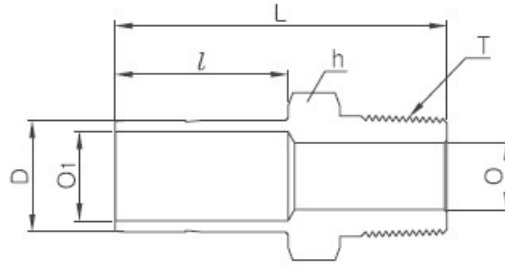

## AAM-N

Connects fractional M Tube fitting port to female NPT thread

Part No.	Tube O.D.		T NPT	O Min	O1	Width Across Flat		I	L
	D					h			
	in	mm				in	mm		
AAM2-2N	1/8	3.17	1/8	4.57	1.77	7/16	11.11	13.45	29.5
AAM2-4N	1/8	3.17	1/4	7.11	1.77	9/16	14.28	13.45	34.8
AAM3-2N	3/16	4.76	1/8	4.57	3.04	7/16	11.11	14.2	30.22
AAM3-4N	3/16	4.76	1/4	7.11	3.04	9/16	14.28	14.2	35.56
AAM4-2N	1/4	6.35	1/8	4.57	4.57	7/16	11.11	15.75	31.8
AAM4-4N	1/4	6.35	1/4	7.11	4.57	9/16	14.28	15.75	37.08
AAM4-6N	1/4	6.35	3/8	10.41	4.57	11/16	17.46	15.75	37.84
AAM4-8N	1/4	6.35	1/2	12.7	4.57	7/8	22.22	15.75	43.43
AAM5-2N	5/16	7.93	1/8	4.57	6.35	7/16	11.11	16.8	32.76
AAM5-4N	5/16	7.93	1/4	7.11	6.35	9/16	14.28	16.8	38.1
AAM6-2N	3/8	9.52	1/8	4.57	7.11	7/16	11.11	17.5	33.5
AAM6-4N	3/8	9.52	1/4	7.11	7.11	9/16	14.28	17.5	38.9
AAM6-6N	3/8	9.52	3/8	10.41	7.11	11/16	17.46	17.5	39.6
AAM6-8N	3/8	9.52	1/2	12.7	7.11	7/8	22.22	17.5	45.2
AAM8-4N	1/2	12.7	1/4	7.11	9.9	9/16	14.28	23.2	44.5
AAM8-6N	1/2	12.7	3/8	10.41	9.9	11/16	17.46	23.2	45.2
AAM8-8N	1/2	12.7	1/2	12.7	9.9	7/8	22.22	23.2	50.5
AAM10-6N	5/8	15.87	3/8	10.41	12.7	11/16	17.46	24.7	47.4
AAM10-8N	5/8	15.87	1/2	12.7	12.7	7/8	22.22	24.7	52.3
AAM10-12N	5/8	15.87	3/4	18.28	12.7	1-1/16	26.98	24.7	52.3
AAM12-8N	3/4	19.05	1/2	12.7	14.98	7/8	22.22	24.7	52.3
AAM12-12N	3/4	19.05	3/4	18.28	14.98	1-1/16	26.98	24.7	52.3
AAM12-16N	3/4	19.05	1	22.35	14.98	1-3/8	34.92	24.7	57.91
AAM14-12N	7/8	22.22	3/4	18.28	17.27	1-1/16	26.98	26.7	54.3
AAM16-12N	1	25.4	3/4	18.28	20.06	1-1/16	26.98	31.7	58.7
AAM16-16N	1	25.4	1	22.35	20.06	1-3/8	34.92	31.7	66
AAM20-20N	1-1/4	31.75	1-1/4	27.68	-	1-3/4	44.45	40	80.26
AAM24-24N	1-1/2	38.1	1-1/2	33.27	-	2-1/8	53.98	51.5	94.48
AAM32-32N	2	50.8	2	44.45	-	2-3/4	69.85	68.4	119.38