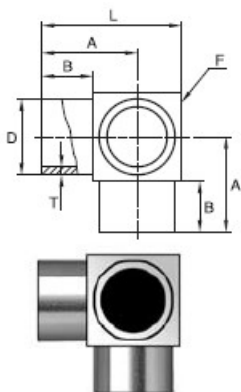

Micro Cross

Size (OD)	Ordering Number	D	T	A	B	F Body Cube	L
1/4	S4CT6	6.35	1	10.32	6.35	7.94	20.64
3/8	S6CT6	9.53	1	11.91	6.35	11.11	23.81
1/2	S8CT6	12.7	1.24	13.5	6.35	14.29	26.99
3/4	S12CT6	19.05	1.65	16.68	6.35	20.65	33.35

Micro Tribow

Size (OD)	Ordering Number	D	T	A	B	F Body Cube	L
1/4	S4TB6	6.35	1	10.32	6.35	7.94	14.29
3/8	S6TB6	9.53	1	11.91	6.35	11.11	17.46
1/2	S8TB6	12.7	1.24	13.5	6.35	14.29	20.64
3/4	S12TB6	19.05	1.65	16.68	6.35	20.65	27