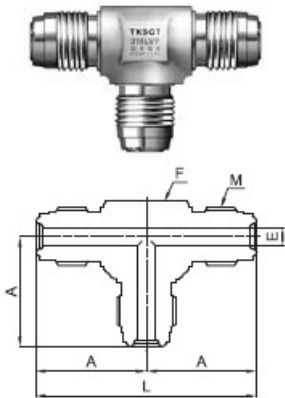

TEE & CROSS

Union Tee

Head Size	Ordering Number	E	A	L	F Body Cube	M
1/4	S4UT	4.35	27.18	54.36	15.9	9/16-18 UNF
1/2	S8UT	10.22	36.83	73.66	23.8	7/8-14 UNF
3/4	S12UT	15.75	48.77	97.54	33.3	1 1/4-18 UNEF
1	S16UT	22.1	50.8	101.6	42.2	1 1/2-20 UN

Union Cross

Head Size	Ordering Number	E	A	L	F Body Cube	M
1/4	S4UC	4.35	27.18	54.36	15.9	9/16-18 UNF
1/2	S8UC	10.22	36.83	73.66	23.8	7/8-14 UNF
3/4	S12UC	15.75	48.77	97.54	33.3	1 1/4-18 UNEF
1	S16UC	22.1	50.8	101.6	42.2	1 1/2-20 UN