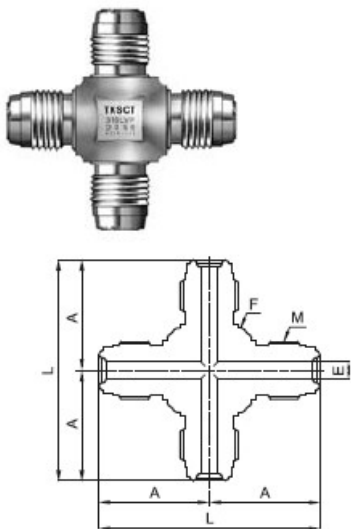

TEE & CROSS

Union Tee

Head Size	Ordering Number	E	A	L	F Body Cube	M
1/4	S4UT	4.35	27.18	54.36	15.9	9/16-18 UNF
1/2	S8UT	10.22	36.83	73.66	23.8	7/8-14 UNF
3/4	S12UT	15.75	48.77	97.54	33.3	1 1/4-18 UNEF
1	S16UT	22.1	50.8	101.6	42.2	1 1/2-20 UN

Union Cross

Head Size	Ordering Number	E	A	L	F Body Cube	M
1/4	S4UC	4.35	27.18	54.36	15.9	9/16-18 UNF
1/2	S8UC	10.22	36.83	73.66	23.8	7/8-14 UNF
3/4	S12UC	15.75	48.77	97.54	33.3	1 1/4-18 UNEF
1	S16UC	22.1	50.8	101.6	42.2	1 1/2-20 UN